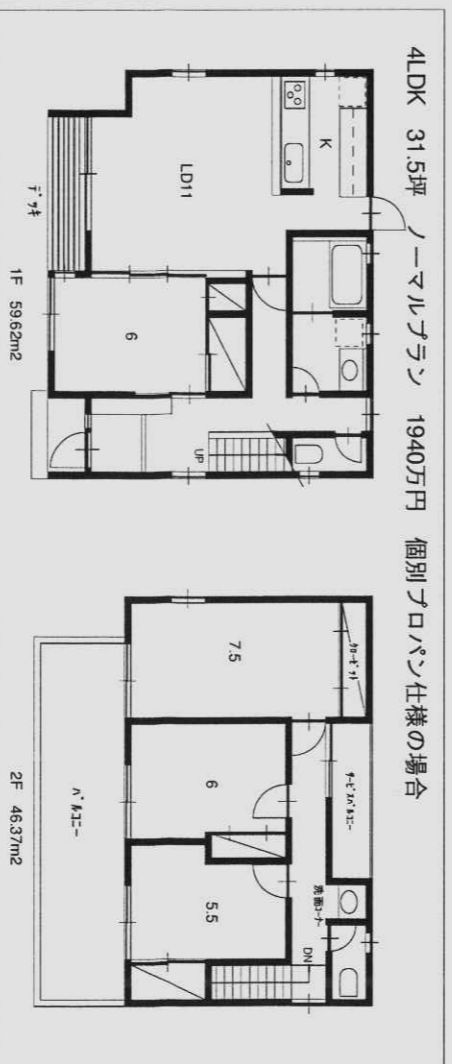

# 販売中

- ・ 土地面積 67.23坪 (222.25m<sup>2</sup>)
- ・ 土地価格 930万円 (諸費用別途) 取引態様：媒介
- ・ 太陽光発電システム標準装備 (レスポーション可能)

[選べる参考プラン]

表示の金額は、消費税を含む建物価格です。

- ・ カースペース (大型3台可)
- ・ 前庭に趣味の家庭菜園も可
- ・ 都市計画法第34条11申請要
- ・ 西武小学校／野田中学校区内
- ・ ご家族の個性に合せた自由設計の「わがままプラン」も承ります (一級建築士のデザイナーがご希望の間取り、お好みの外観等ご案内します)